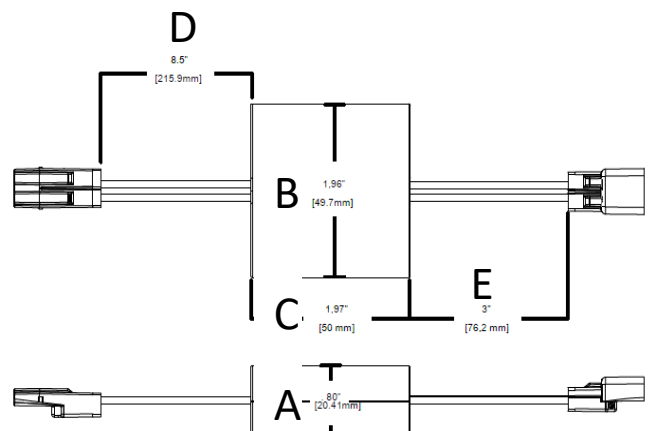

FOTOMETRÍA Y DIMENSIONES

Toda representación gráfica es propiedad de DL GREEN. Se prohíbe cualquier tipo de copia o reproducción. Nos reservamos el derecho de cambiar y/o modificar esta información, según mejoras y/o cambios técnicos que se tengan en cualquier momento.

(55) 26211744

ventas@dlgreen.mx

Jardín de Escultores N°14, Circuito de Escultores, Ciudad Satélite, C.P. 53100. Naucalpan de Juárez, Estado de México.